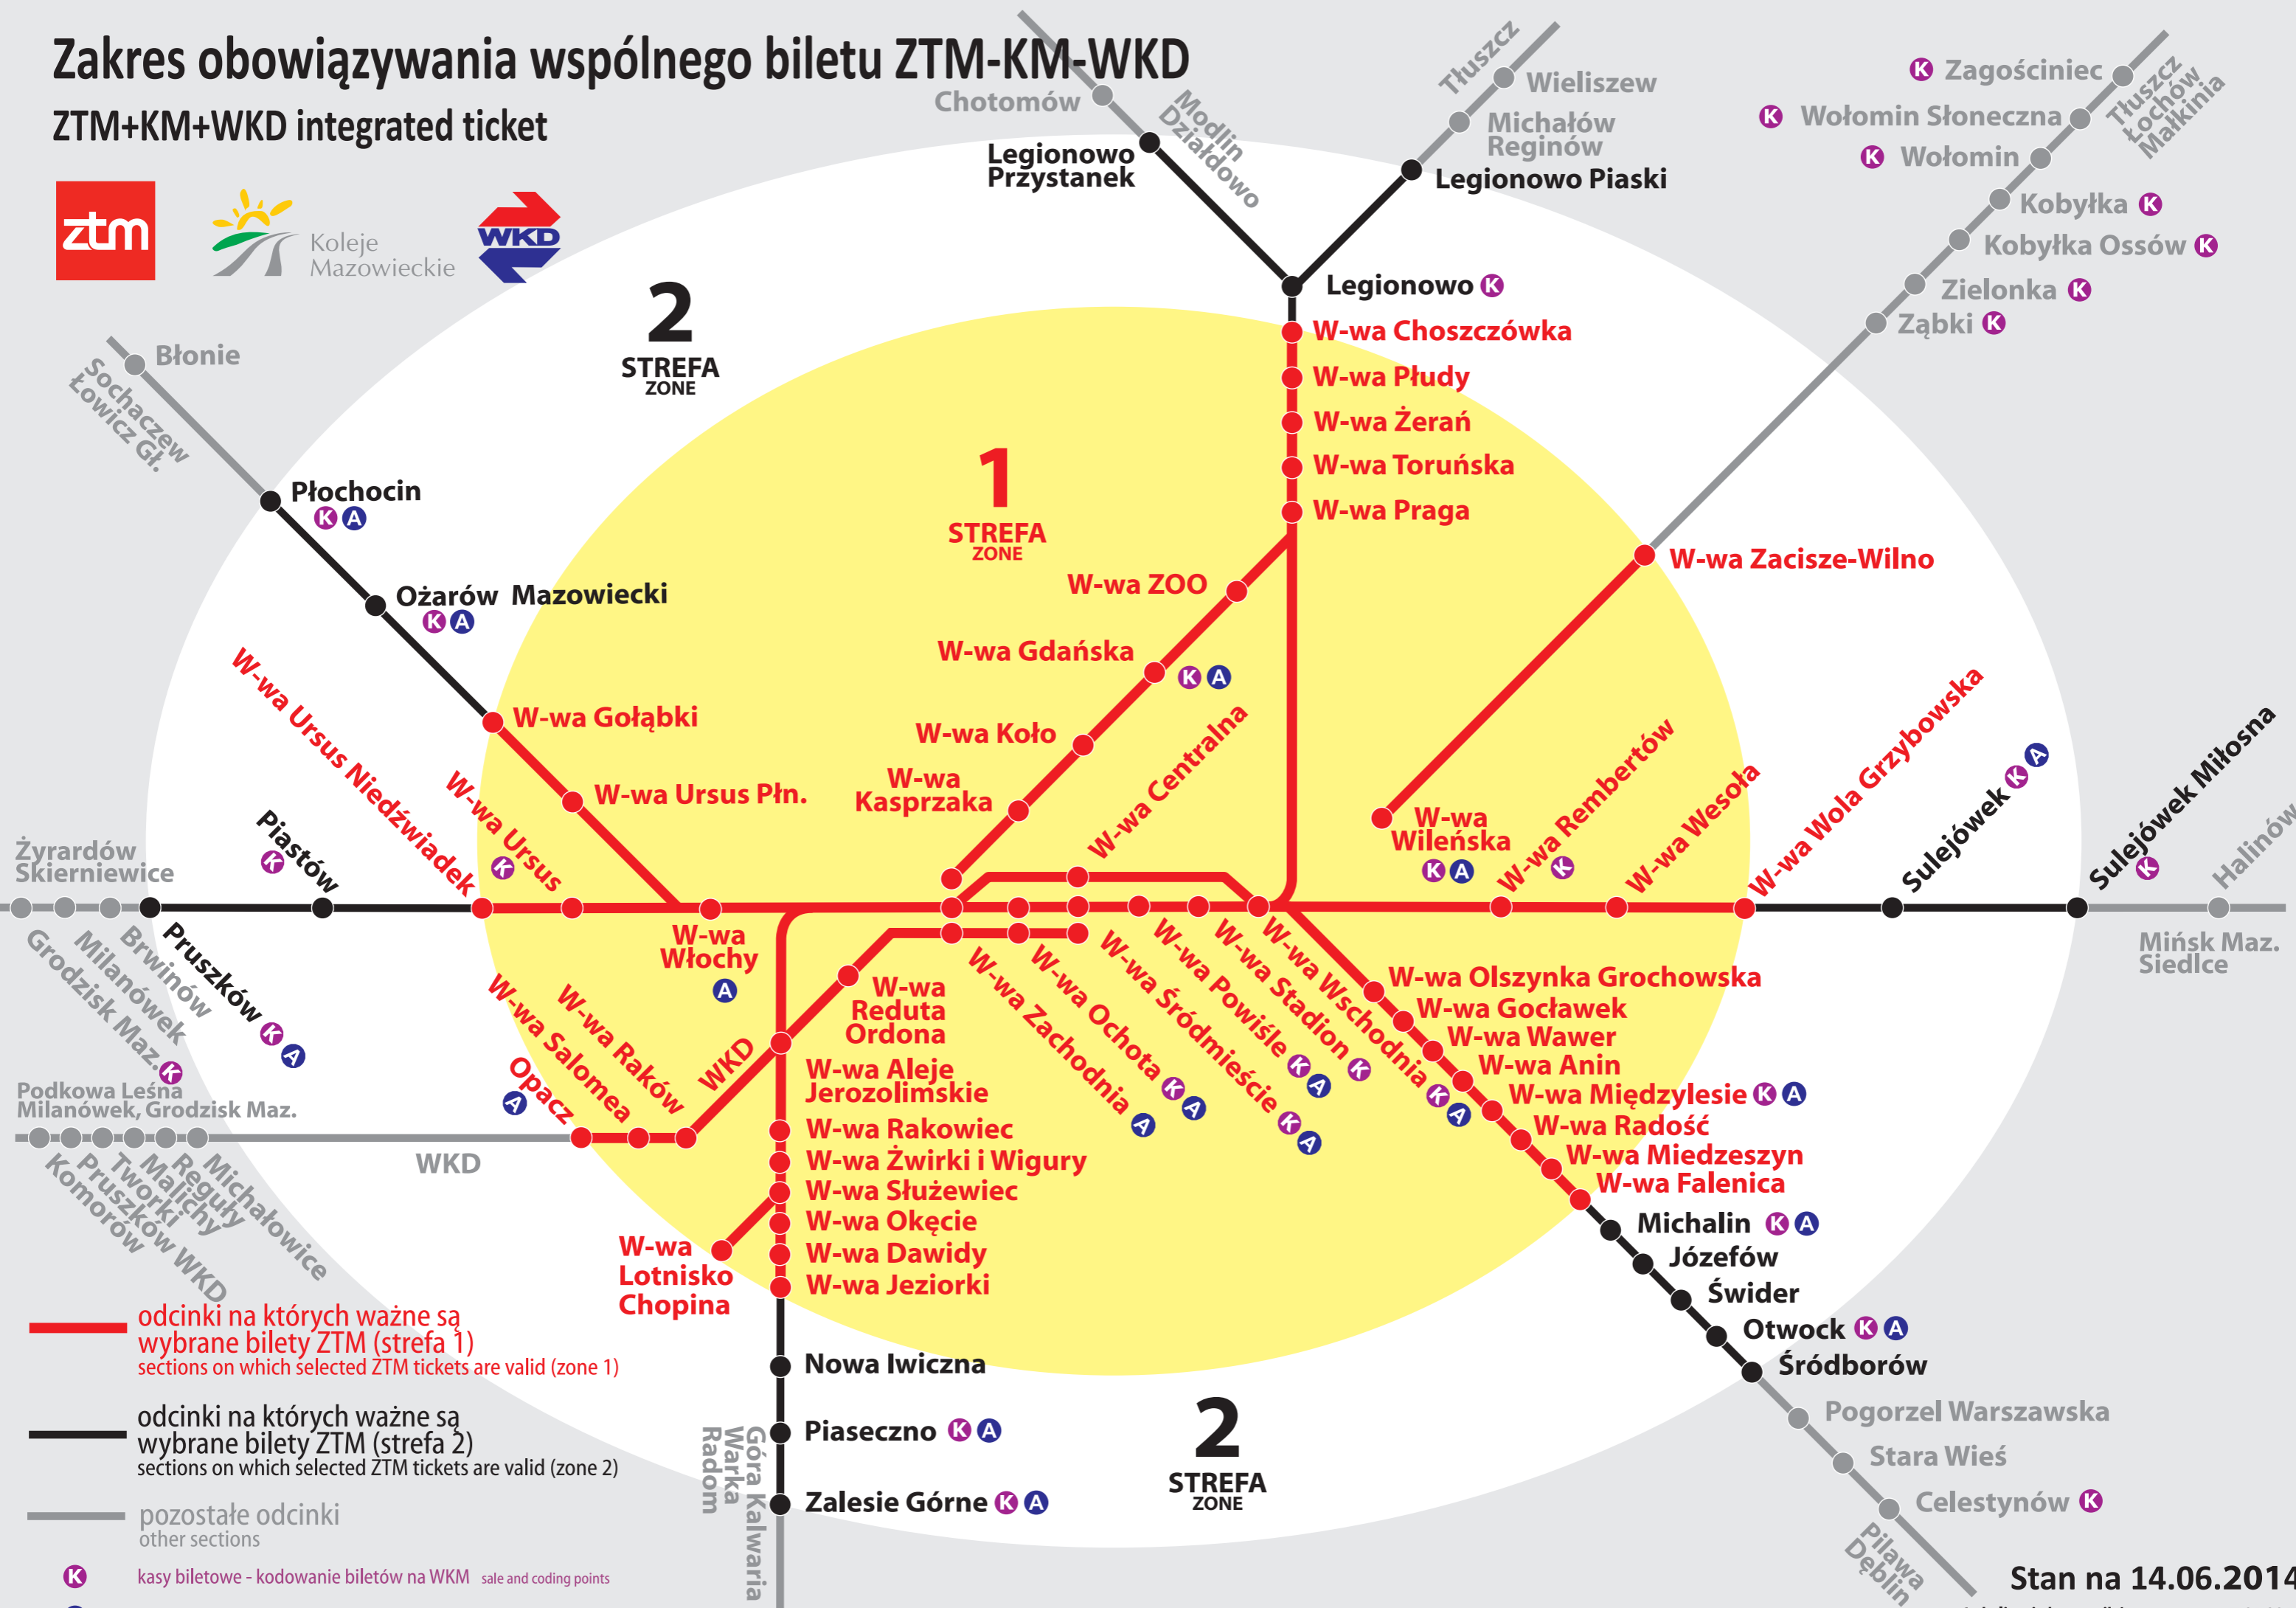

Zakres obowiązywania wspólnego biletu ZTM-KM-WKD

ZTM+KM+WKD integrated ticket

— odcinki na których ważne są wybrane bilety ZTM (strefa 1)
sections on which selected ZTM tickets are valid (zone 1)

— odcinki na których ważne są wybrane bilety ZTM (strefa 2)
sections on which selected ZTM tickets are valid (zone 2)

— pozostałe odcinki
other sections

K kasy biletowe - kodowanie biletów na WKM sale and coding points

A kasownik / aktyuator validator

Stan na 14.06.2014

Lokalizacja kasowników wg stanu na 7.01.2014