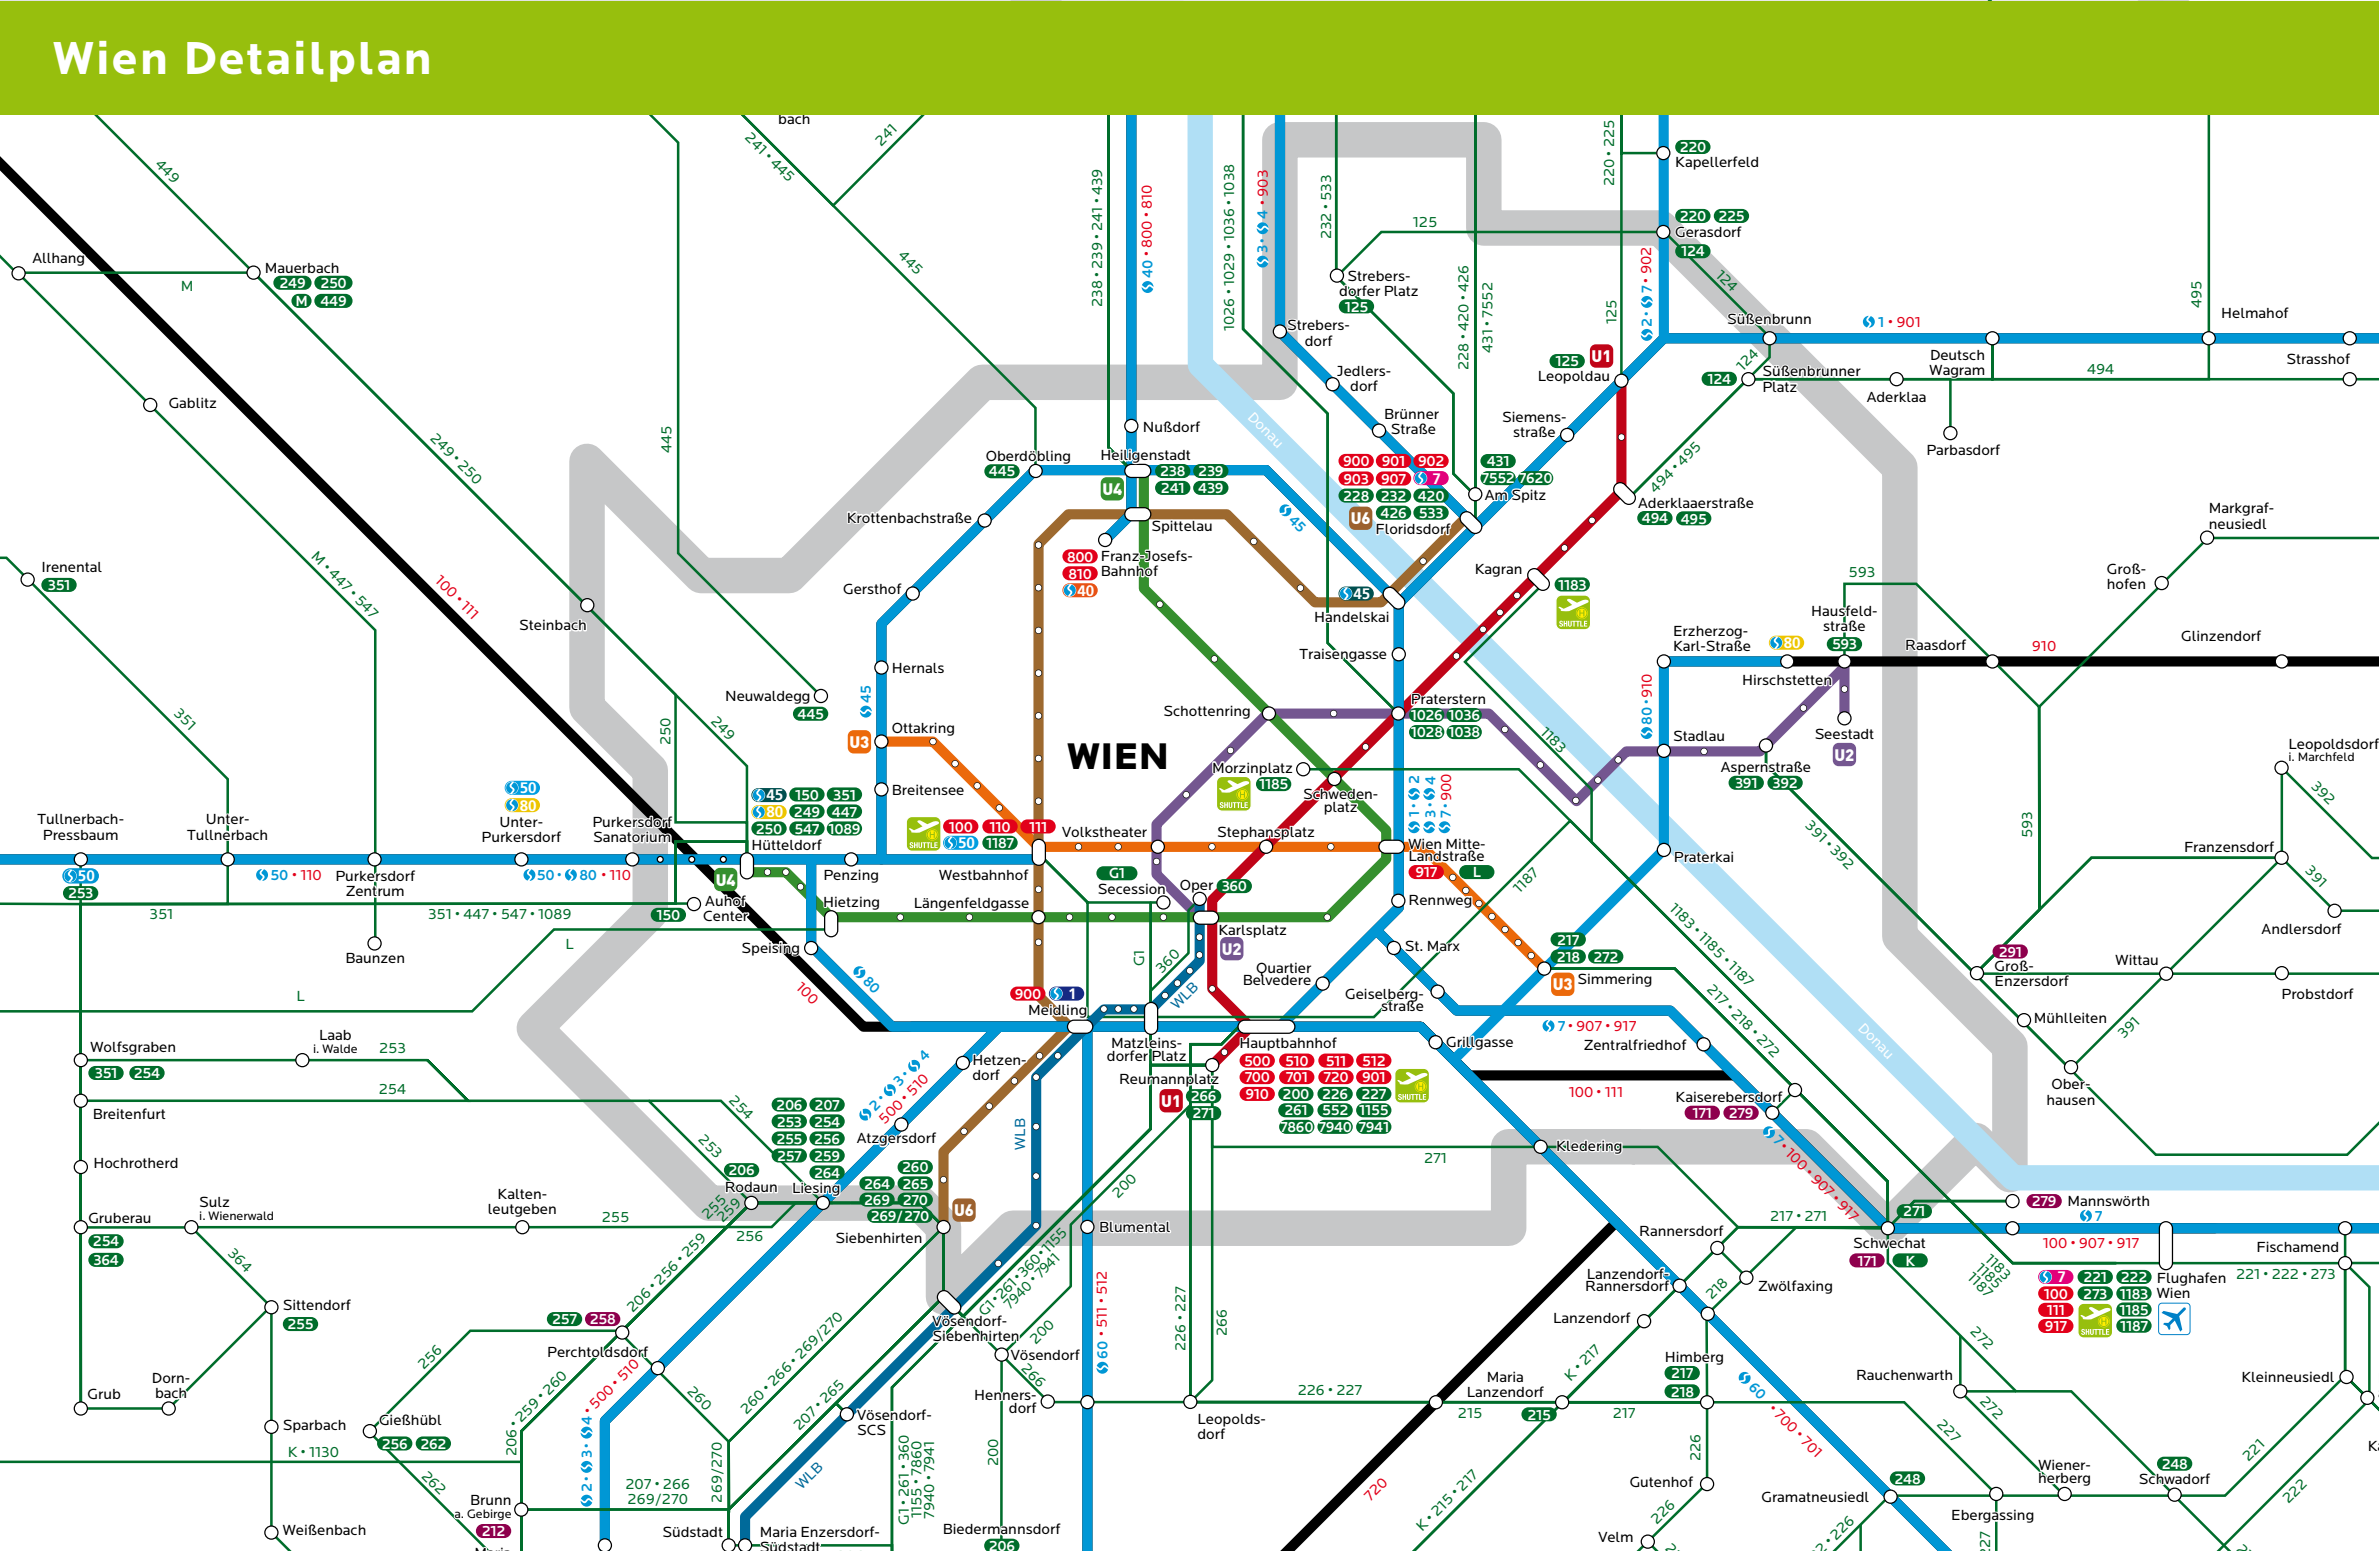

- Eisenbahn-Linie
- Haltestellen ohne Bezeichnung
- S-Bahn-Linie
- Wiener Lokalbahnen (WLB)
- Regional-Bus-Linie
- Eisenbahnlinie außerhalb Verbundregion VOR/VNB
- Touristische Eisenbahn-Linie
- Endstelle Eisenbahn-Linie
- Endstelle S-Bahn-Linie
- Endstelle Regional-Bus-Linie
- Endstelle Bus-Linie in Wien
- Bus-Linie Ortsverkehrlinie
- Ortsnamen mit Haltestelle
- Ortsnamen nur mit Ausstiegsstelle
- Vienna Airport Lines Endstellen

VOR
Besser unterwegs

Die VOR findet Sie leicht
www.vor.at/linienplan

Die VOR findet Sie leicht
im App Store und Google Play

MOBIL: ANSCHLIEßEN VOR APP
Die kostenlos heruntergeladene VOR App ist Ihr persönlicher Reisebegleiter. Sie zeigt Ihnen alle Haltestellen und Linien in Ihrer Umgebung. Verfügbar für Android und iOS.

VOR-RT ServiceCenter
Zentrale für alle VOR-Anfragen
Mo - Fr (Kontakthilfe) 7 - 20 Uhr, Sa, So 7 - 14 Uhr

HOTLINE: 0190 22 22 24
24 Stunden Notrufnummer für VOR-Nutzer

ONLINE: WWW.VOR.AT
Online-Reiseplaner und Fahrpläne

Info & Service

Gesamtnetz Ostregion
Stand: Dezember 2015

2016

Alle regionalen Bus- und Bahnlösungen in Wien, Niederösterreich und dem Burgenland

VOR
Verkehrsverbund Ost-Region