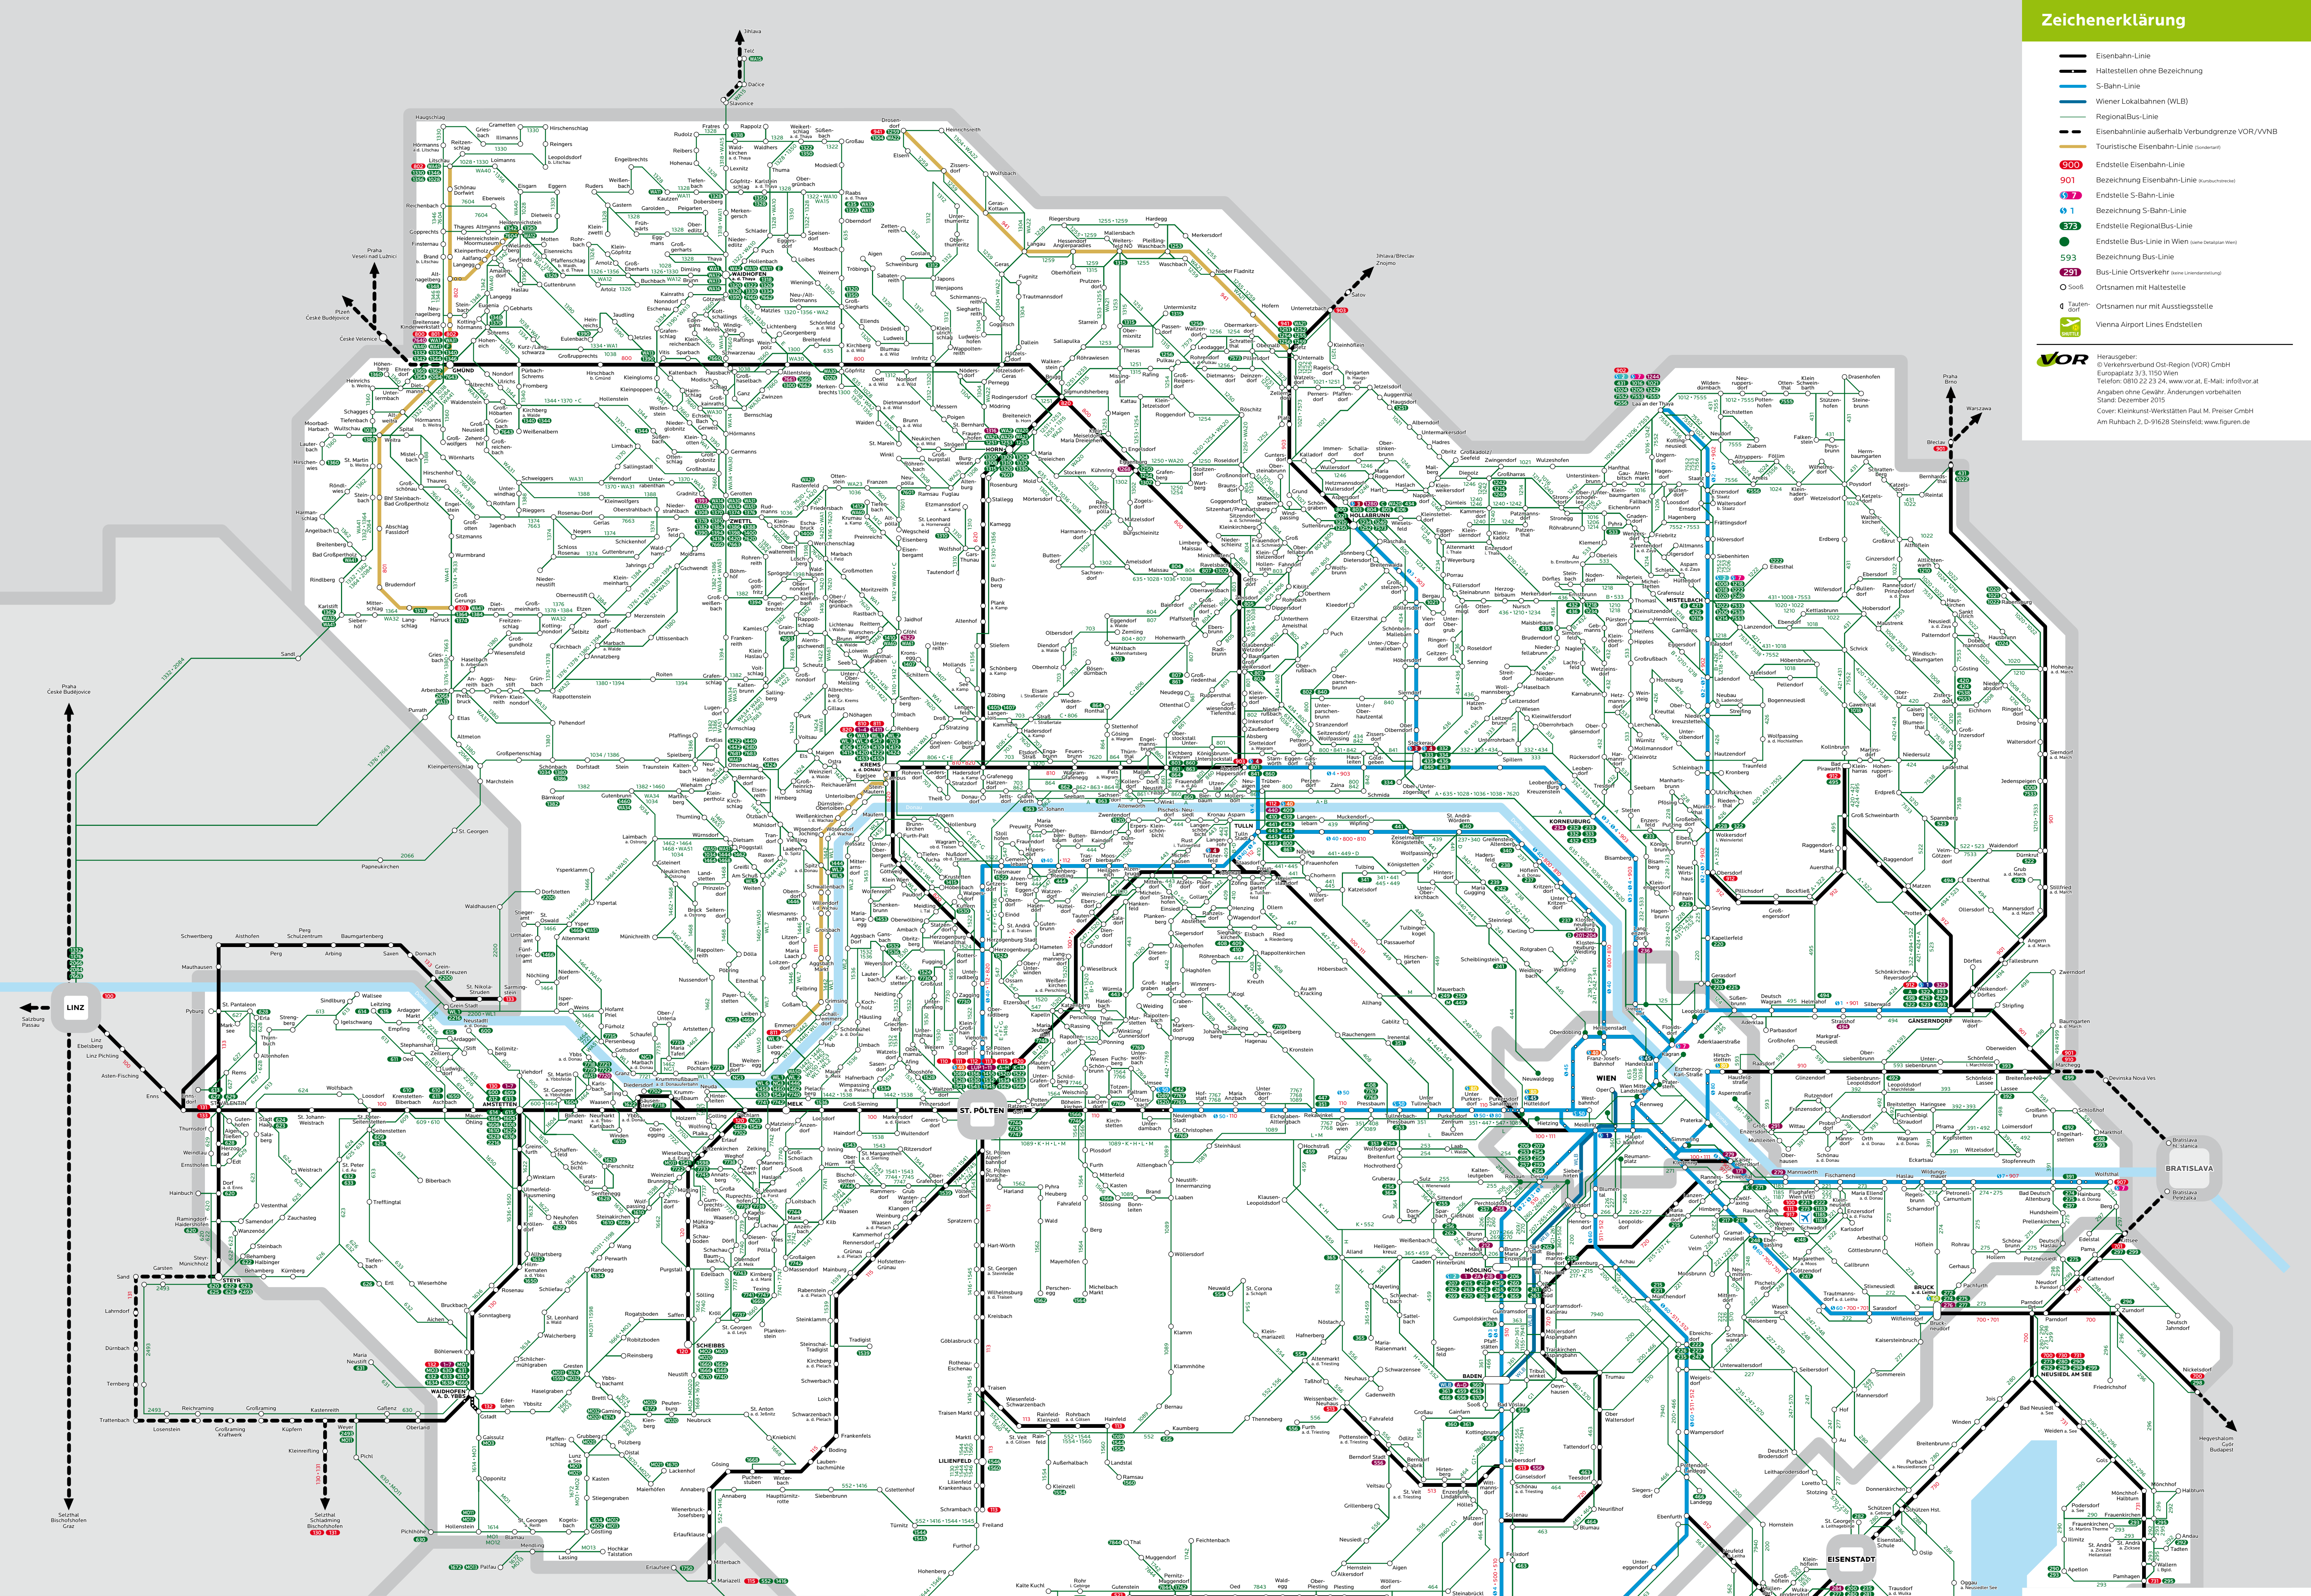

- Eisenbahn-Linie
- Haltestellen ohne Bezeichnung
- S-Bahn-Linie
- Wiener Lokalbahnen (WLB)
- Regional-Bus-Linie
- Eisenbahnlinie außerhalb Verbundregion VOR/VNB
- Touristische Eisenbahn-Linie
- Endstelle Eisenbahn-Linie
- Endstelle S-Bahn-Linie
- Endstelle Regional-Bus-Linie
- Endstelle Bus-Linie in Wien
- Bus-Linie Ortsverkehrlinie
- Ortsnamen mit Haltestelle
- Ortsnamen nur mit Ausstiegsstelle
- Vienna Airport Lines Endstellen

VOR
Besser unterwegs

Die VOR findet Sie leicht
www.vor.at/linienplan

Die VOR findet Sie leicht
im App Store und Google Play

MOBIL: ANSCHLIEßEN VOR APP
Die kostenlos heruntergeladene VOR App ist Ihr persönlicher Reisebegleiter. Sie zeigt Ihnen alle Haltestellen und Linien in Ihrer Umgebung. Verfügbar für Android und iOS.

VOR-RT ServiceCenter
Zentrale für alle VOR-Anfragen
Mo - Fr (Kontakthilfe) 7 - 20 Uhr, Sa, So 7 - 14 Uhr

HOTLINE: 0190 22 22 24
24 Stunden Notrufnummer für VOR-Nutzer

ONLINE: WWW.VOR.AT
Online-Reiseplaner und Fahrpläne

Info & Service

Gesamtnetz Ostregion
Stand: Dezember 2015

2016

Alle regionalen Bus- und Bahnlösungen in Wien, Niederösterreich und dem Burgenland

VOR
Verkehrsverbund Ost-Region