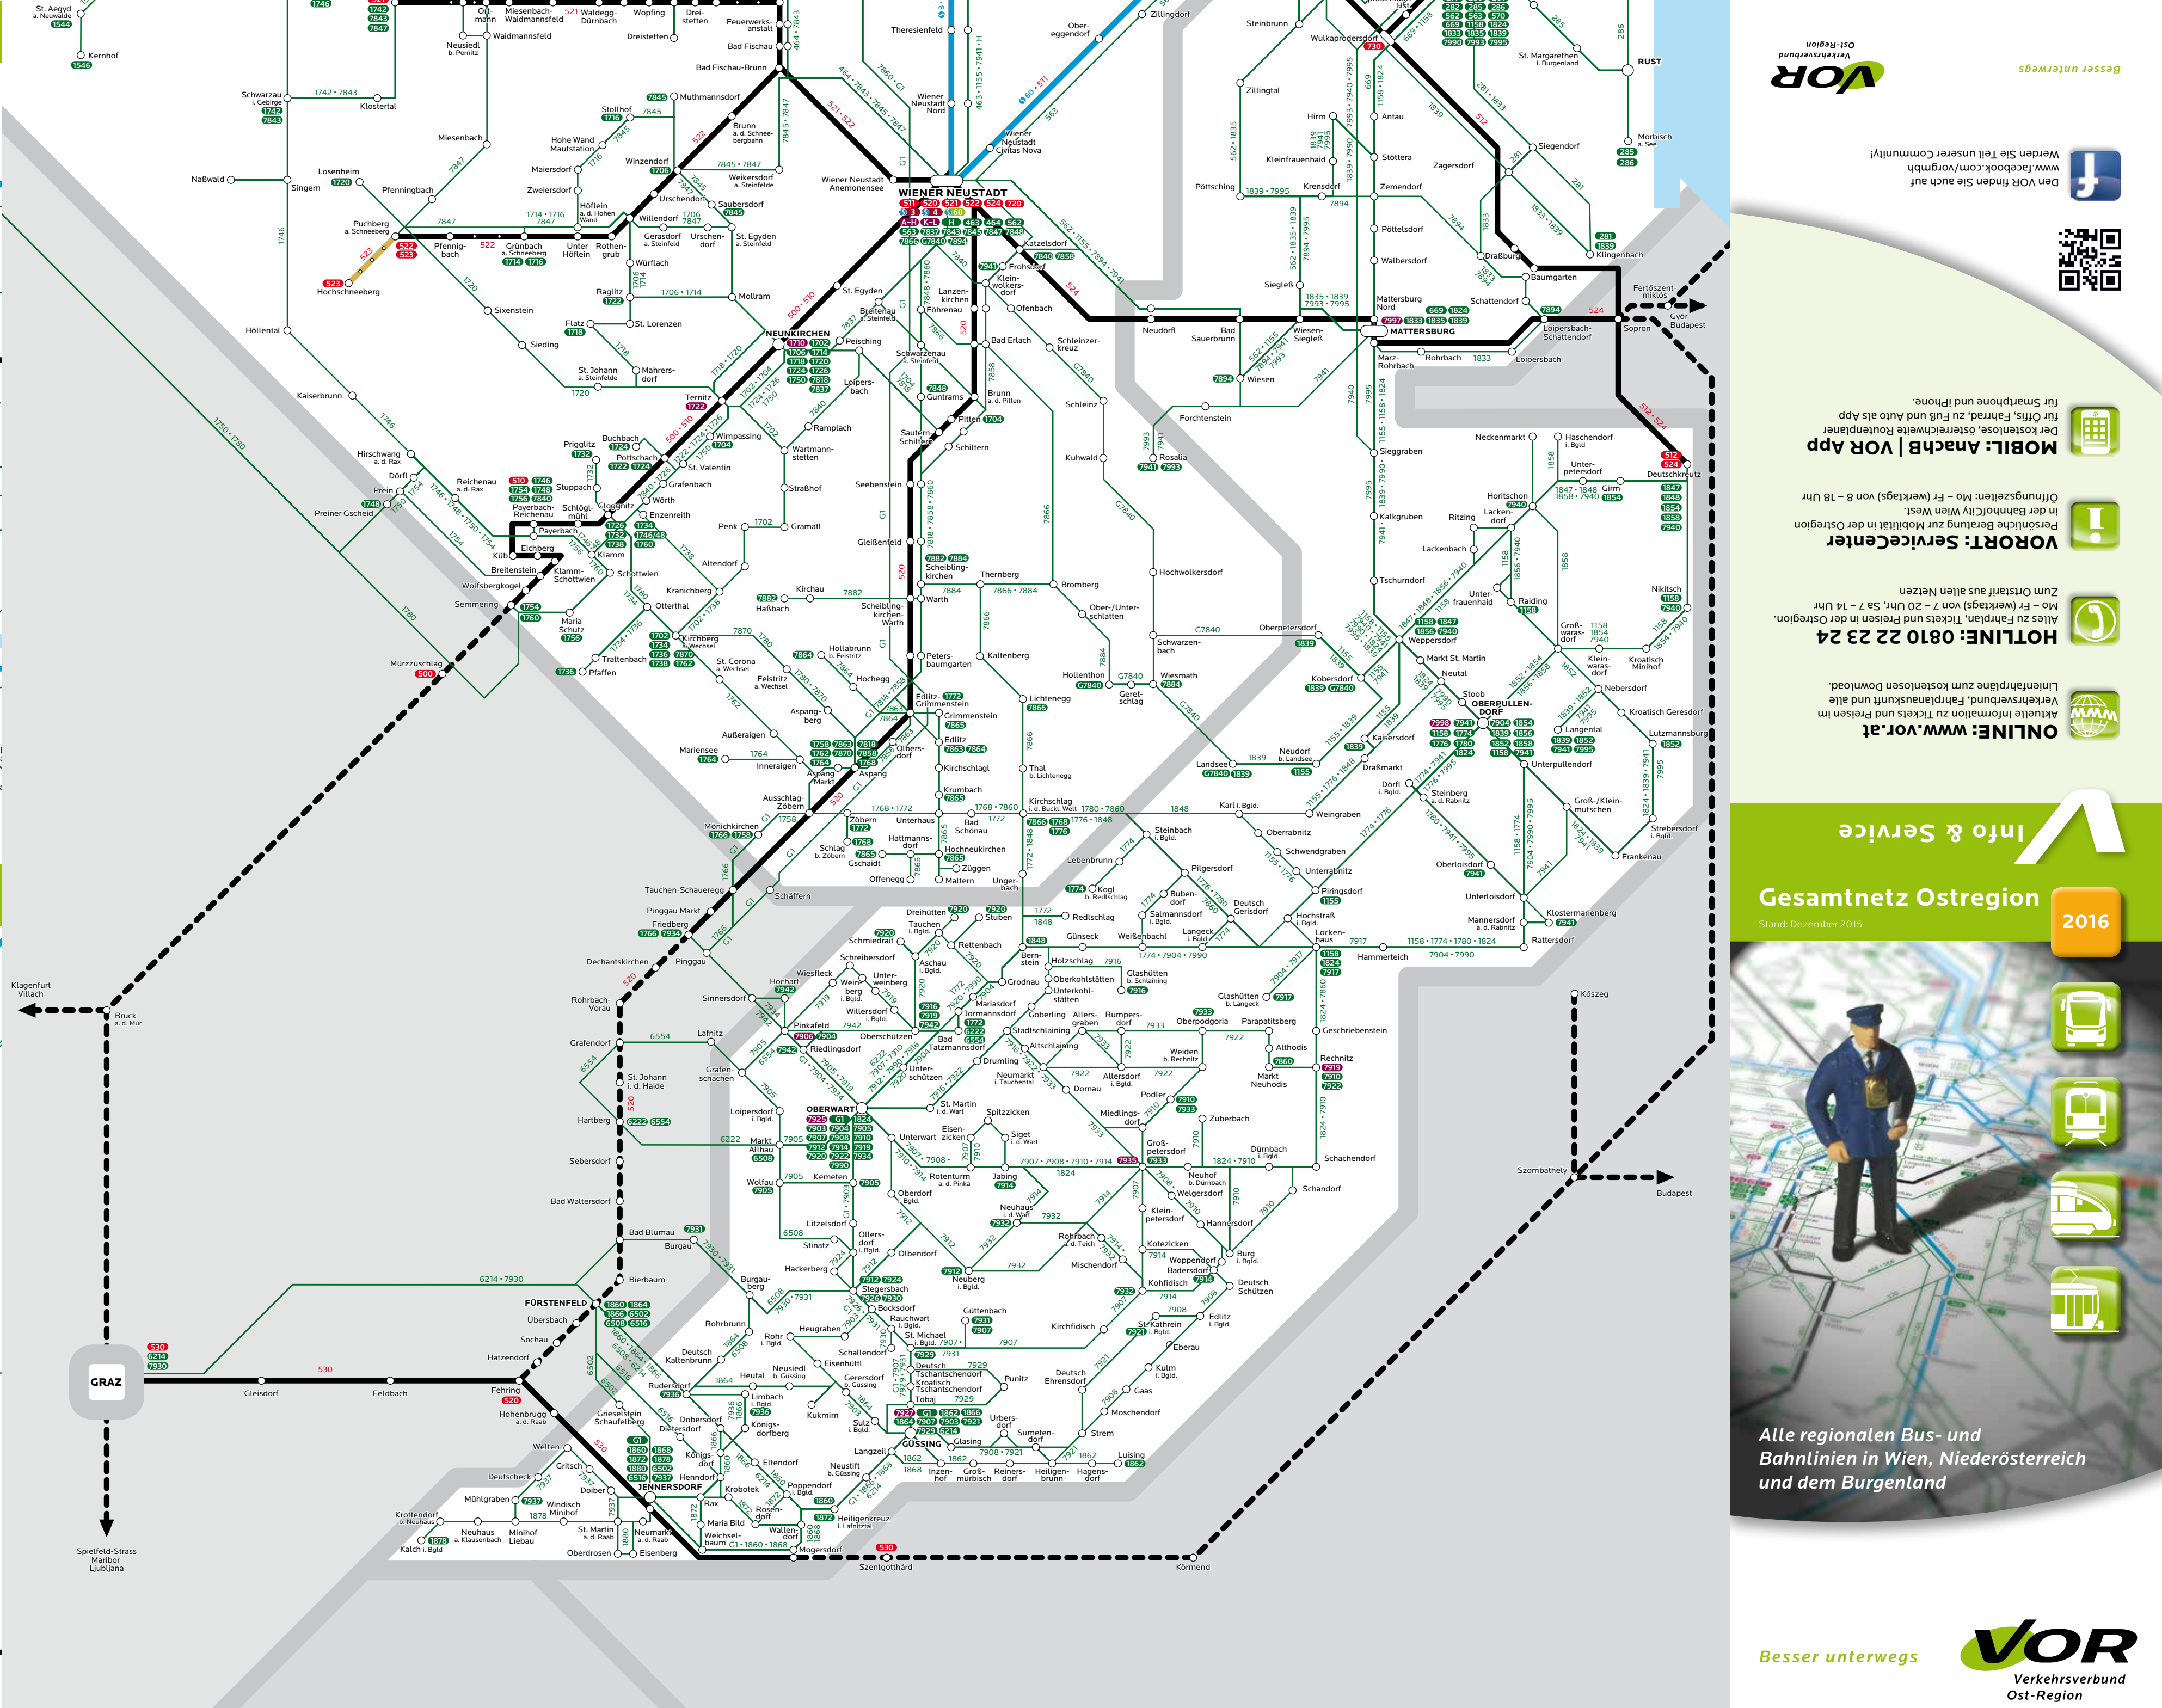

- Eisenbahn-Linie
- Haltestellen ohne Bezeichnung
- S-Bahn-Linie
- Wiener Lokalbahnen (WLB)
- Regional-Bus-Linie
- Eisenbahnlinie außerhalb Verbundregion VOR/VNB
- Touristische Eisenbahn-Linie
- Endstelle Eisenbahn-Linie
- Endstelle S-Bahn-Linie
- Endstelle Regional-Bus-Linie
- Endstelle Bus-Linie in Wien
- Bus-Linie Ortsverkehrlinie
- Ortsnamen mit Haltestelle
- Ortsnamen nur mit Ausstiegsstelle
- Vienna Airport Lines Endstellen

VOR
Besser unterwegs

Die VOR findet Sie leicht
www.vor.at/linienplan

Die VOR findet Sie leicht
im App Store und Google Play

MOBIL: ANSCHLIEßEN VOR APP
Die kostenlos heruntergeladene VOR App ist Ihr persönlicher Reisebegleiter. Sie zeigt Ihnen alle Haltestellen und Linien in Ihrer Umgebung. Verfügbar für Android und iOS.

VOR-RT ServiceCenter
Zentrale für alle VOR-Anfragen
Mo - Fr (Kontakthilfe) 7 - 20 Uhr, Sa, So 7 - 14 Uhr

HOTLINE: 0190 22 22 24
24 Stunden Notrufnummer für VOR-Nutzer

ONLINE: WWW.VOR.AT
Online-Reiseplaner und Fahrpläne

Info & Service

Gesamtnetz Ostregion
Stand: Dezember 2015

2016

Alle regionalen Bus- und Bahnlösungen in Wien, Niederösterreich und dem Burgenland

VOR
Verkehrsverbund Ost-Region