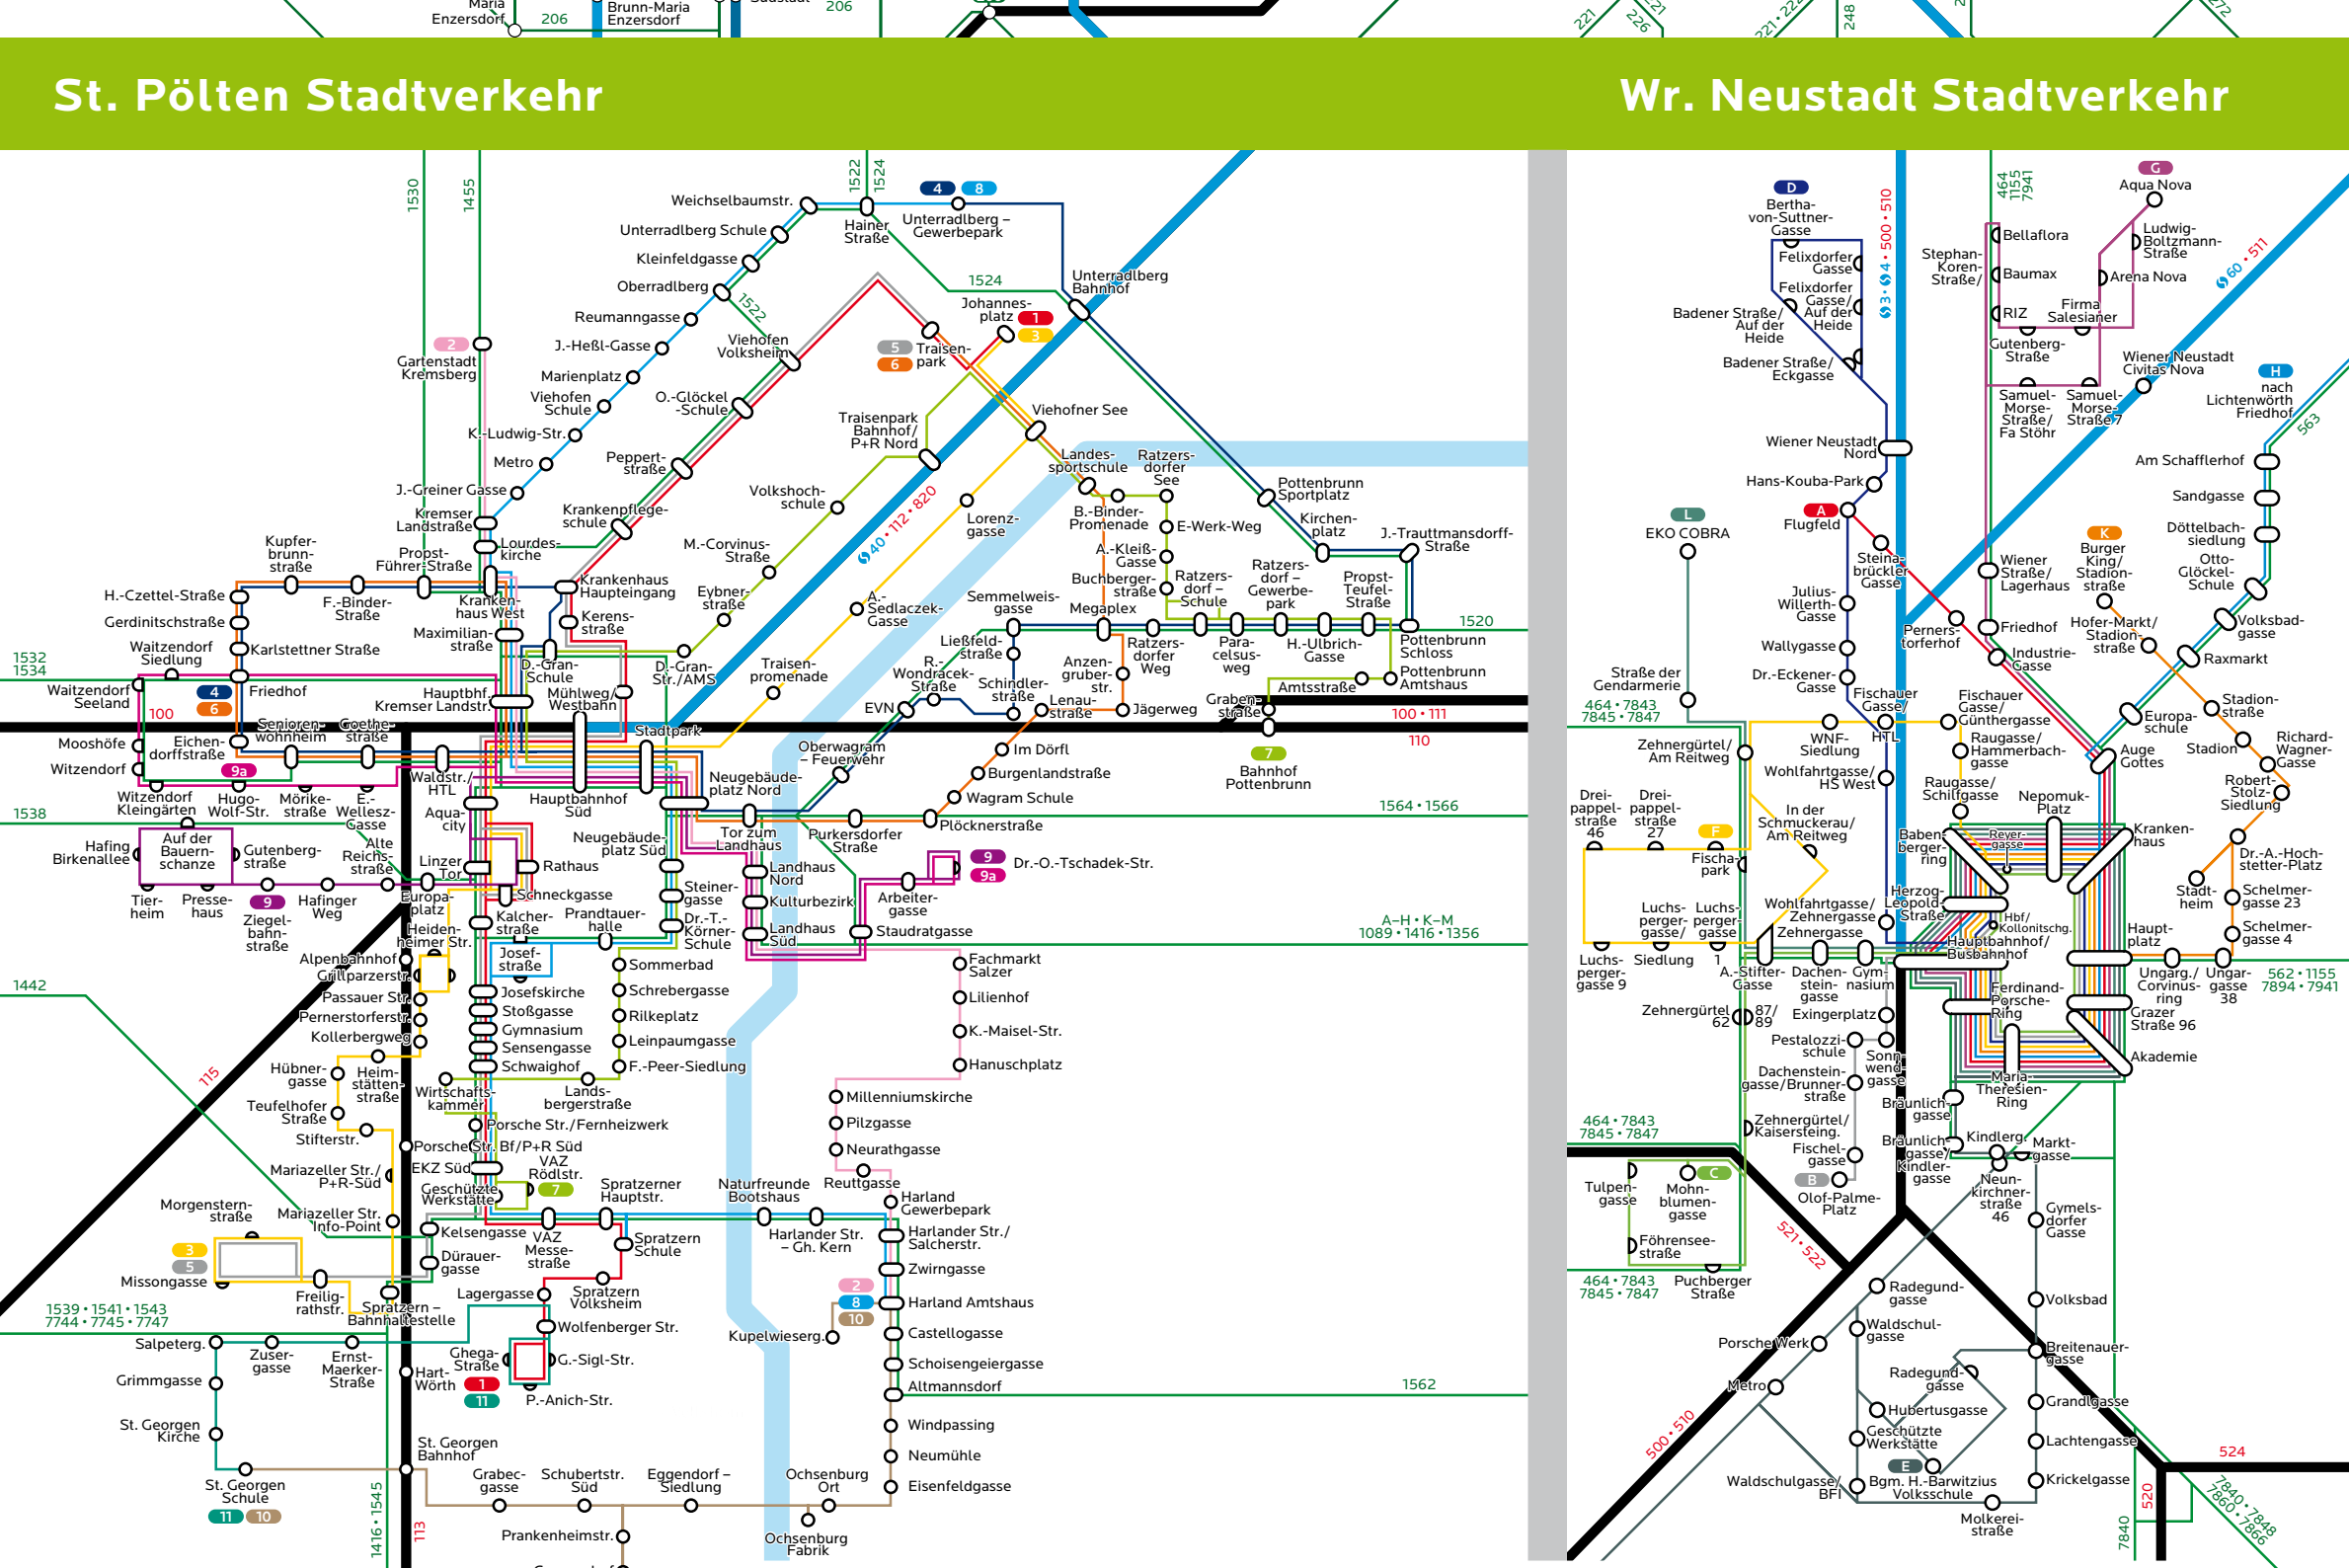

- Eisenbahn-Linie
- Haltestellen ohne Bezeichnung
- S-Bahn-Linie
- Wiener Lokalbahnen (WLB)
- Regional-Bus-Linie
- Eisenbahnlinie außerhalb Verbundregion VOR/VNB
- Touristische Eisenbahn-Linie
- Endstelle Eisenbahn-Linie
- Endstelle S-Bahn-Linie
- Endstelle Regional-Bus-Linie
- Endstelle Bus-Linie in Wien
- Bus-Linie Ortsverkehrlinie
- Ortsnamen mit Haltestelle
- Ortsnamen nur mit Ausstiegsstelle
- Vienna Airport Lines Endstellen

VOR
Besser unterwegs

Die VOR findet Sie leicht
www.vor.at/linienplan

Die VOR findet Sie leicht
im App Store und Google Play

MOBIL: ANSCHLIEßEN VOR APP
Die kostenlos heruntergeladene VOR App ist Ihr persönlicher Reisebegleiter. Sie zeigt Ihnen alle Haltestellen und Linien in Ihrer Umgebung. Verfügbar für Android und iOS.

VOR-RT ServiceCenter
Zentrale für alle VOR-Anfragen
Mo - Fr (Kontakthilfe) 7 - 20 Uhr, Sa, So 7 - 14 Uhr

HOTLINE: 0190 22 22 24
24 Stunden Notrufnummer für VOR-Nutzer

ONLINE: WWW.VOR.AT
Online-Reiseplaner und Fahrpläne

Info & Service

Gesamtnetz Ostregion
Stand: Dezember 2015

2016

Alle regionalen Bus- und Bahnlösungen in Wien, Niederösterreich und dem Burgenland

VOR
Verkehrsverbund Ost-Region